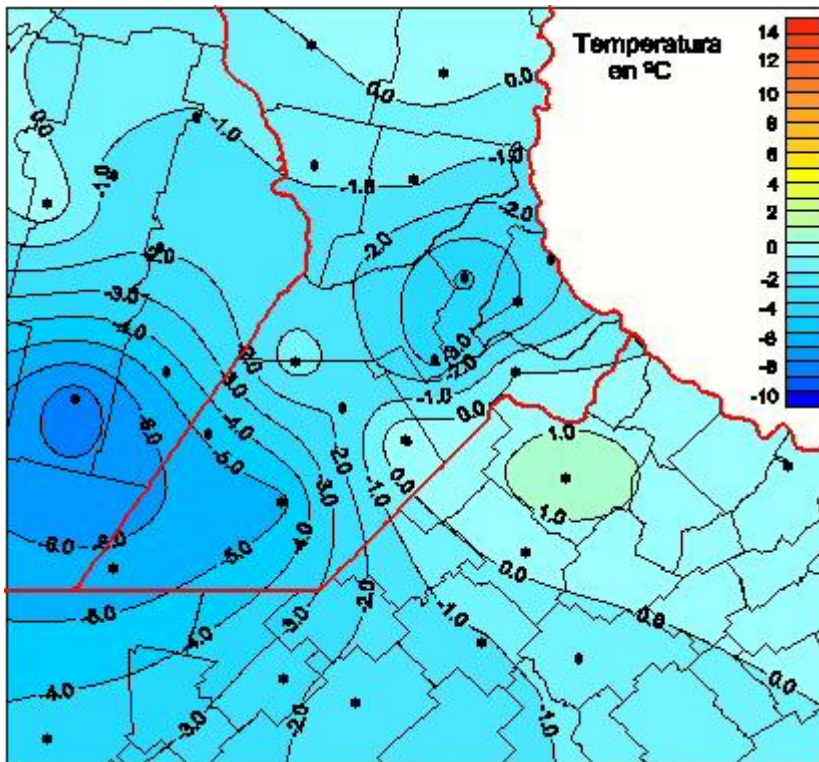

Temperaturas Mínimas

Mapa de temperaturas mínimas de las las últimas 24 horas.
(Desde las 8:00AM hasta las 8:00AM). Se actualiza a las 10:00hs.