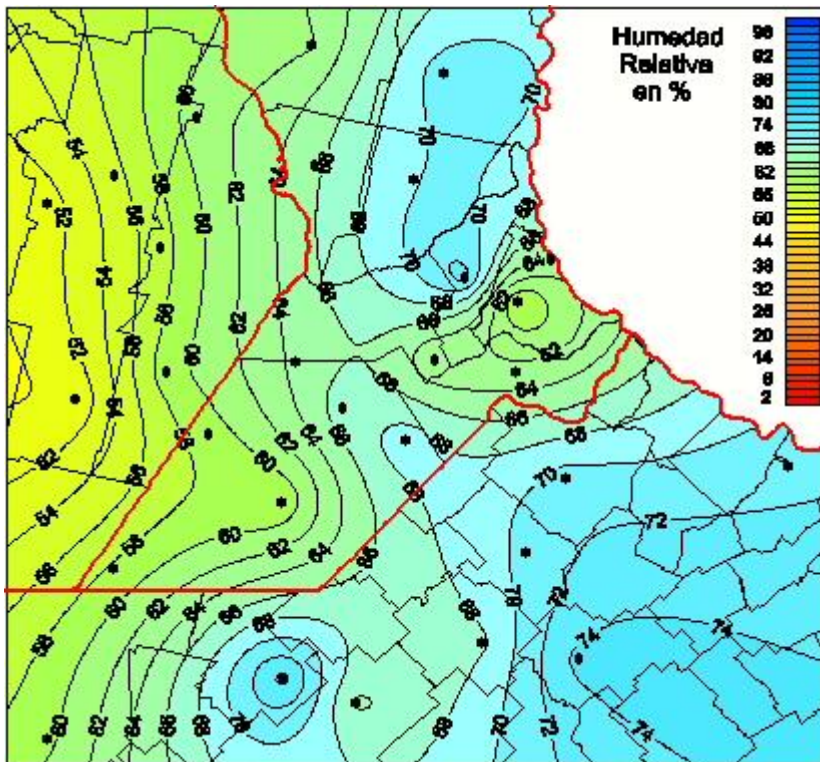

Humedad Relativa

Mapa de humedad relativa de las las últimas 24 horas.
(Desde las 8:00AM hasta las 8:00AM). Se actualiza a las 10:00hs.