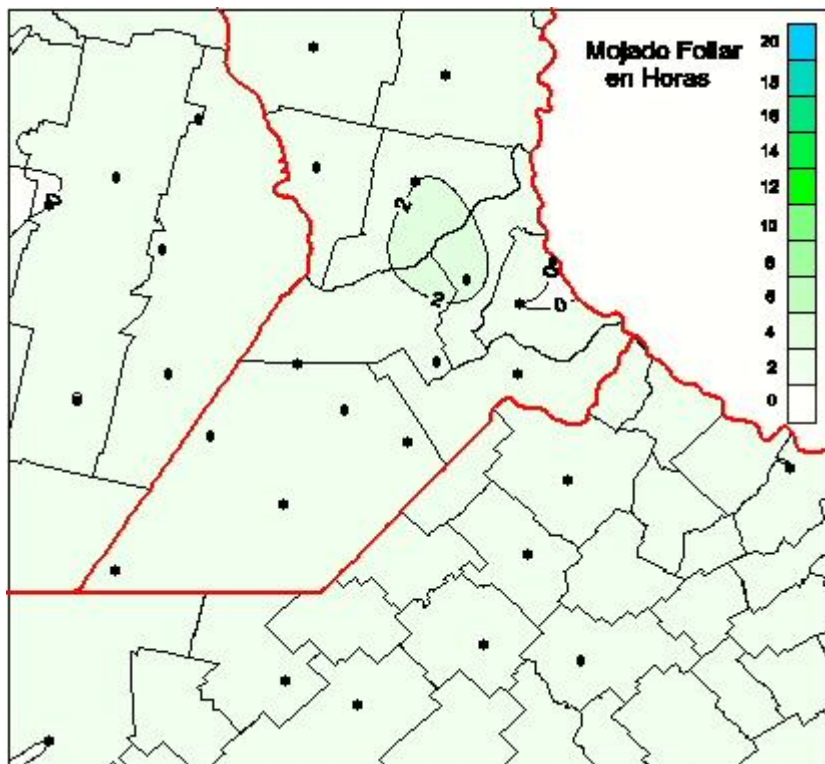

Humedad de Hoja

Mapa de humedad de hoja de las las últimas 24 horas.
(Desde las 8:00AM hasta las 8:00AM). Se actualiza a las 10:00hs.