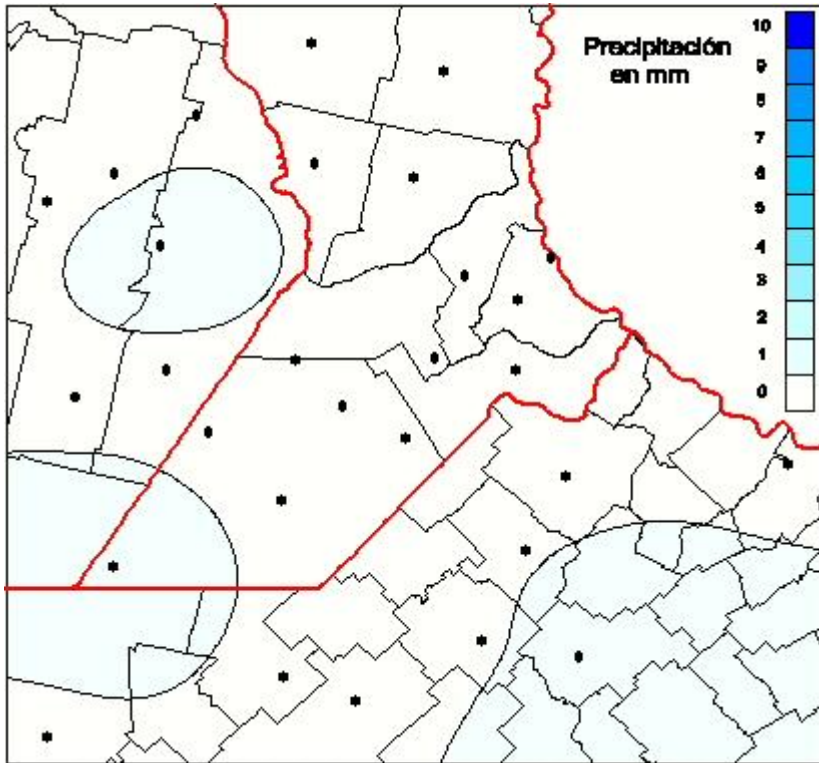

Lluvias

Mapa de precipitación acumulada en las últimas 48 horas.
(Desde las 8:00AM hasta las 8:00AM). Se actualiza a las 10:00hs.