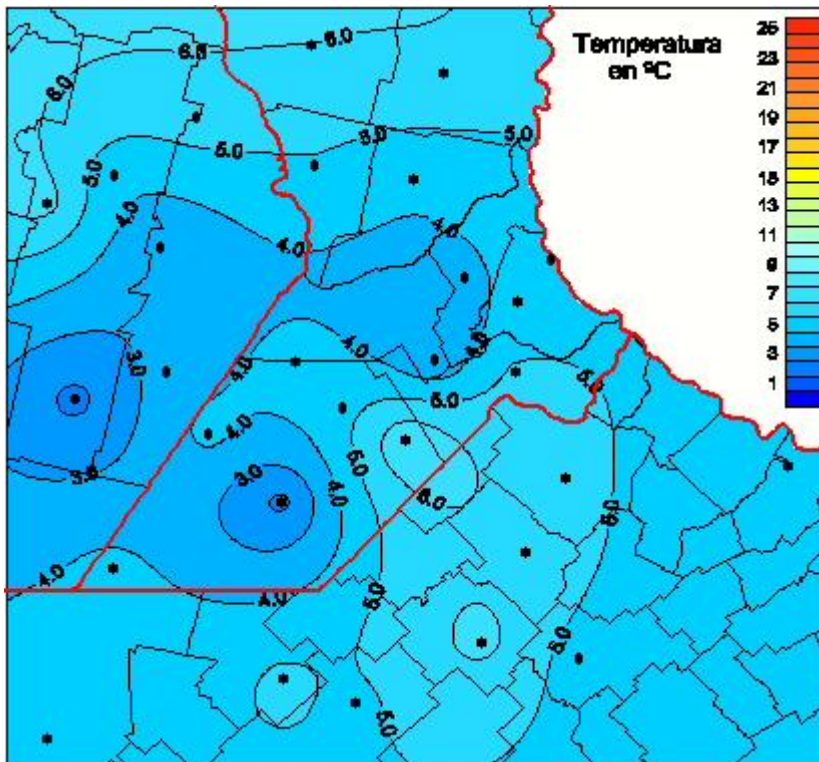

# Temperaturas Medias

Mapa de temperaturas medias de las las últimas 48 horas.  
(Desde las 8:00AM hasta las 8:00AM). Se actualiza a las 10:00hs.

BOLSA  
DE COMERCIO  
DE ROSARIO

 [www.facebook.com/BCROficial](http://www.facebook.com/BCROficial)