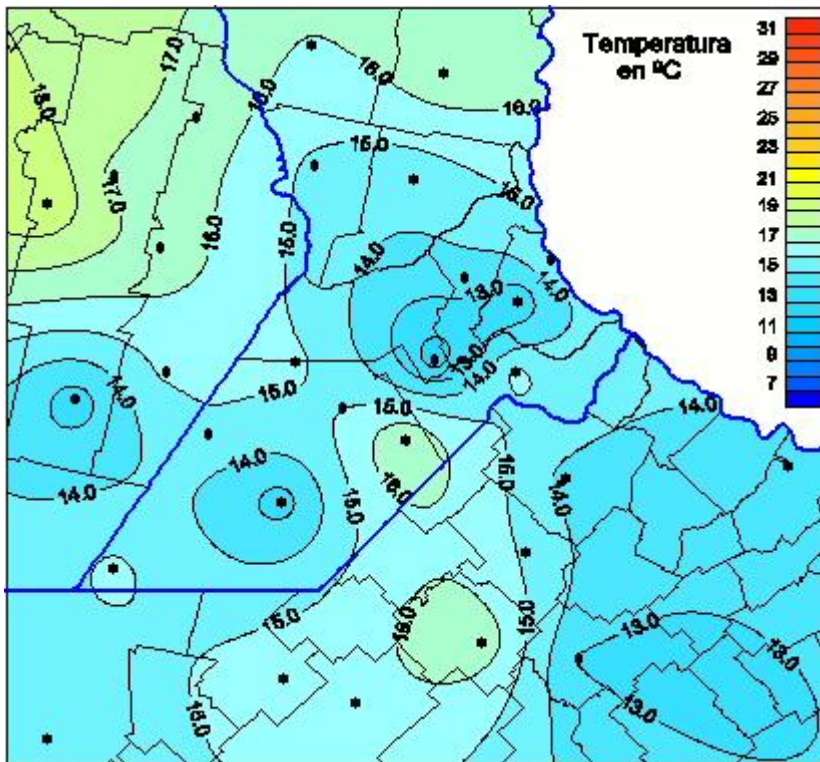

Temperaturas Máximas

Mapa de temperaturas máximas de las últimas 48 horas.
(Desde las 8:00AM hasta las 8:00AM). Se actualiza a las 10:00hs.