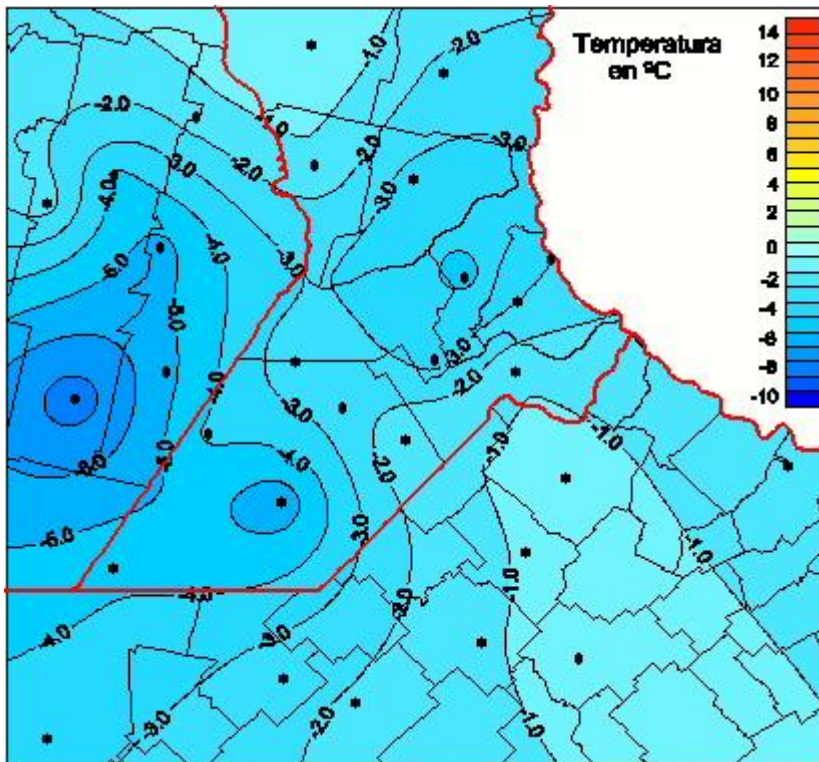

Temperaturas Mínimas

Mapa de temperaturas mínimas de las las últimas 48 horas.
(Desde las 8:00AM hasta las 8:00AM). Se actualiza a las 10:00hs.