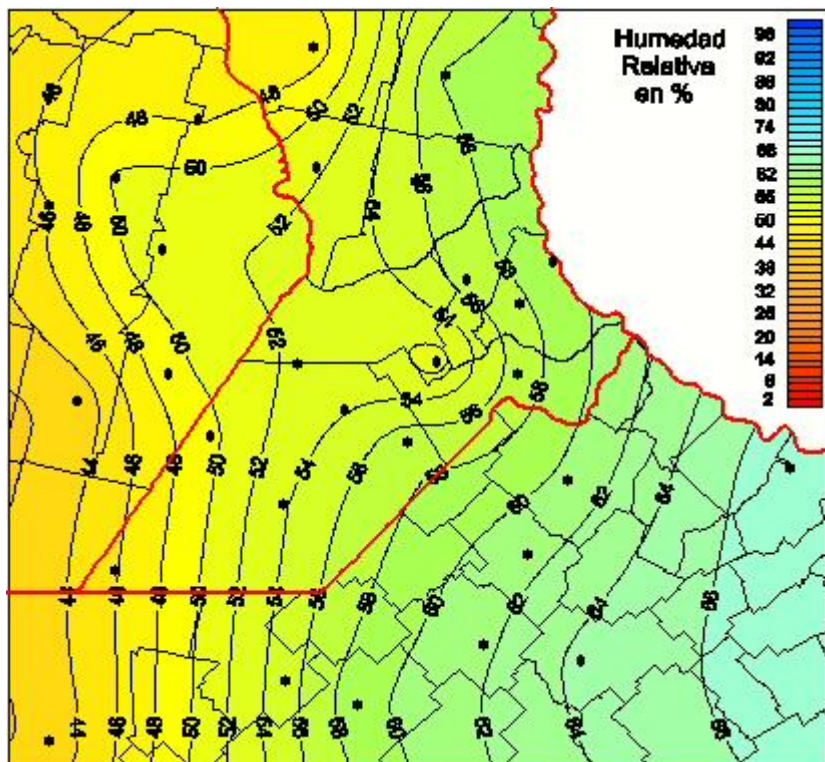

Humedad Relativa

Mapa de humedad relativa de las las últimas 48 horas.
(Desde las 8:00AM hasta las 8:00AM). Se actualiza a las 10:00hs.