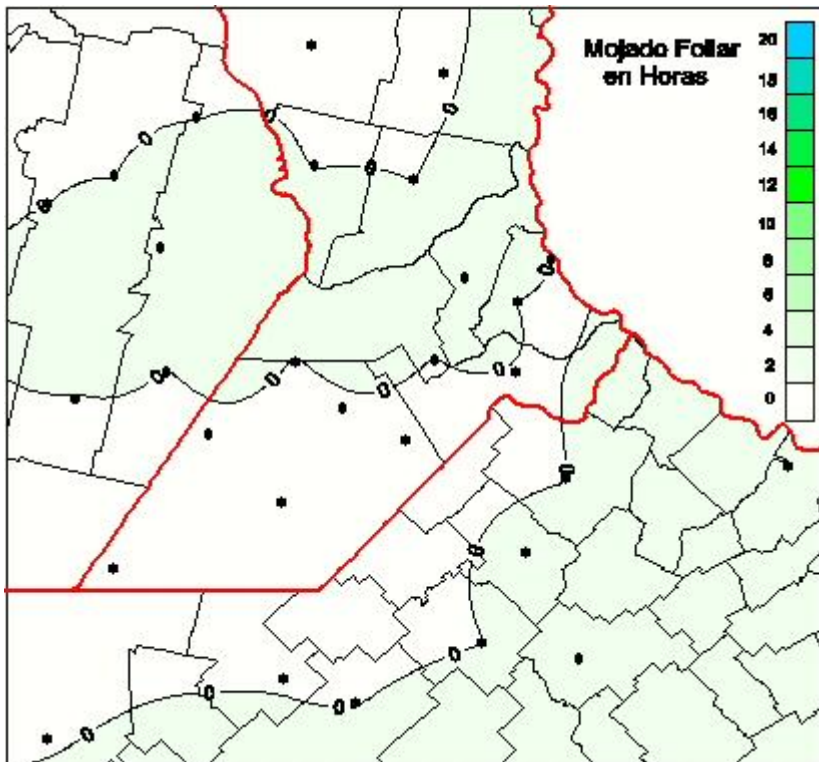

Humedad de Hoja

Mapa de humedad de hoja de las las últimas 48 horas.
(Desde las 8:00AM hasta las 8:00AM). Se actualiza a las 10:00hs.