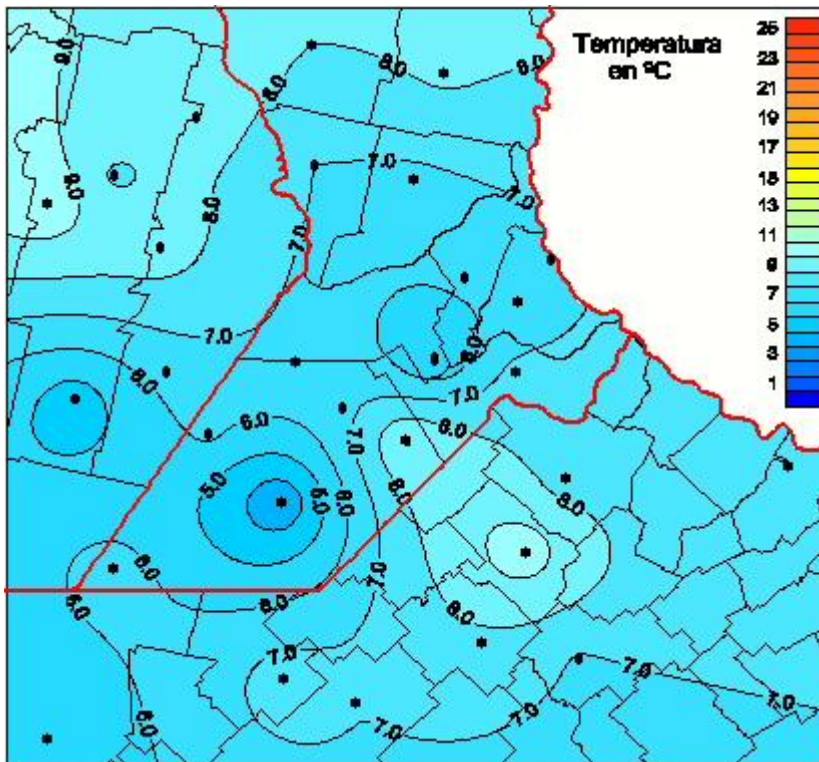

Temperaturas Medias

Mapa de temperaturas medias de las las últimas 72 horas.
(Desde las 8:00AM hasta las 8:00AM). Se actualiza a las 10:00hs.