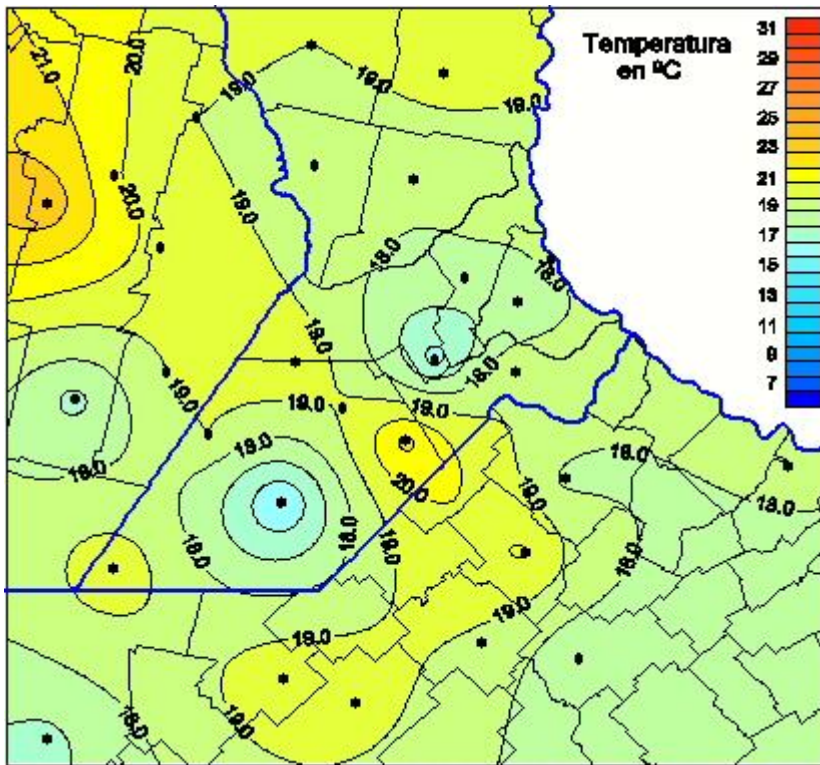

# Temperaturas Máximas

Mapa de temperaturas máximas de las las últimas 72 horas.  
(Desde las 8:00AM hasta las 8:00AM). Se actualiza a las 10:00hs.