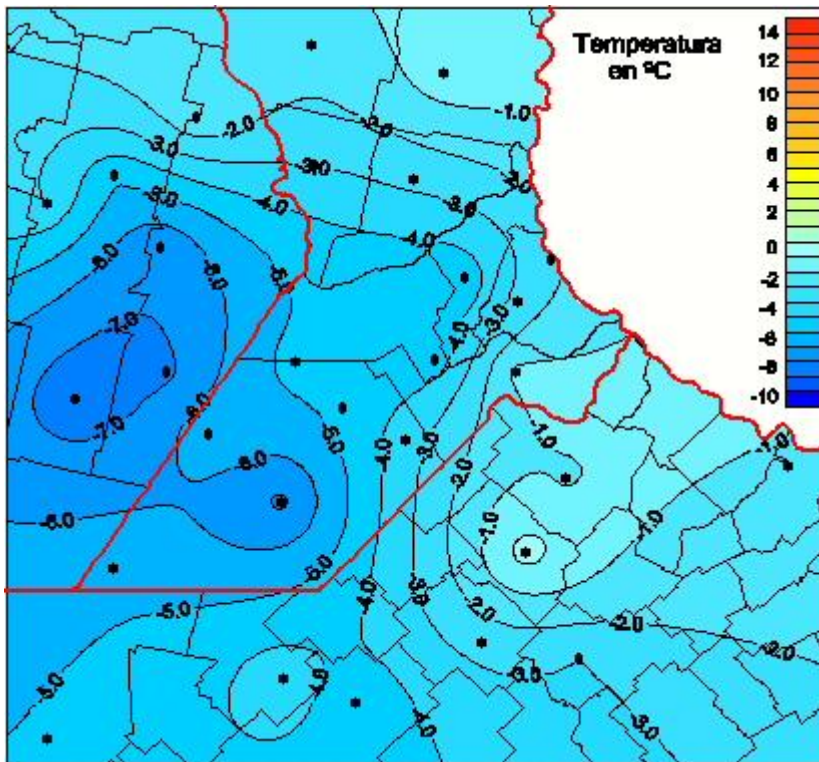

Temperaturas Mínimas

Mapa de temperaturas mínimas de las las últimas 72 horas.
(Desde las 8:00AM hasta las 8:00AM). Se actualiza a las 10:00hs.