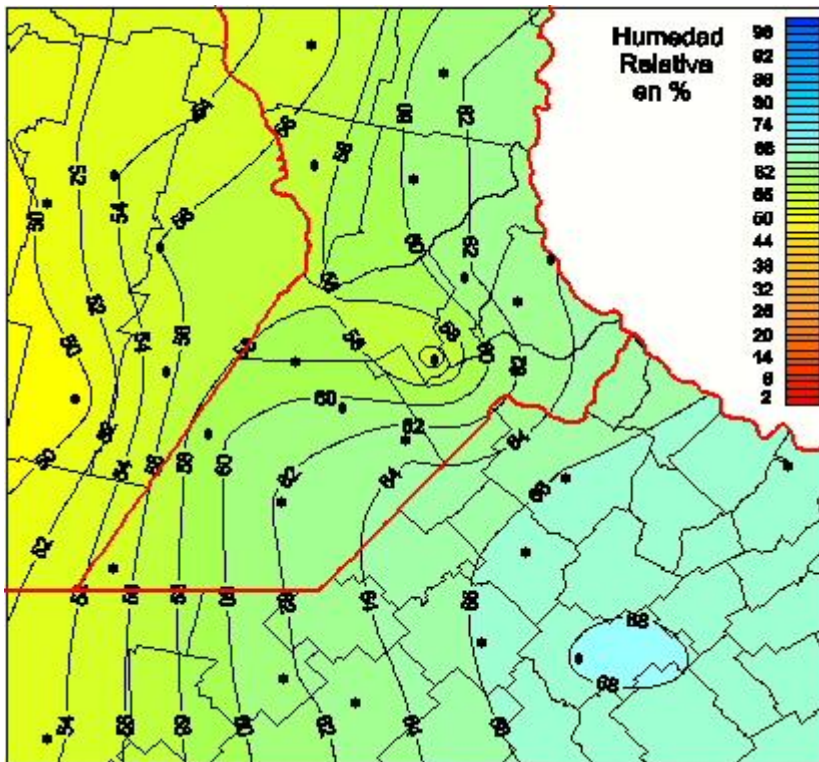

Humedad Relativa

Mapa de humedad relativa de las las últimas 72 horas.
(Desde las 8:00AM hasta las 8:00AM). Se actualiza a las 10:00hs.