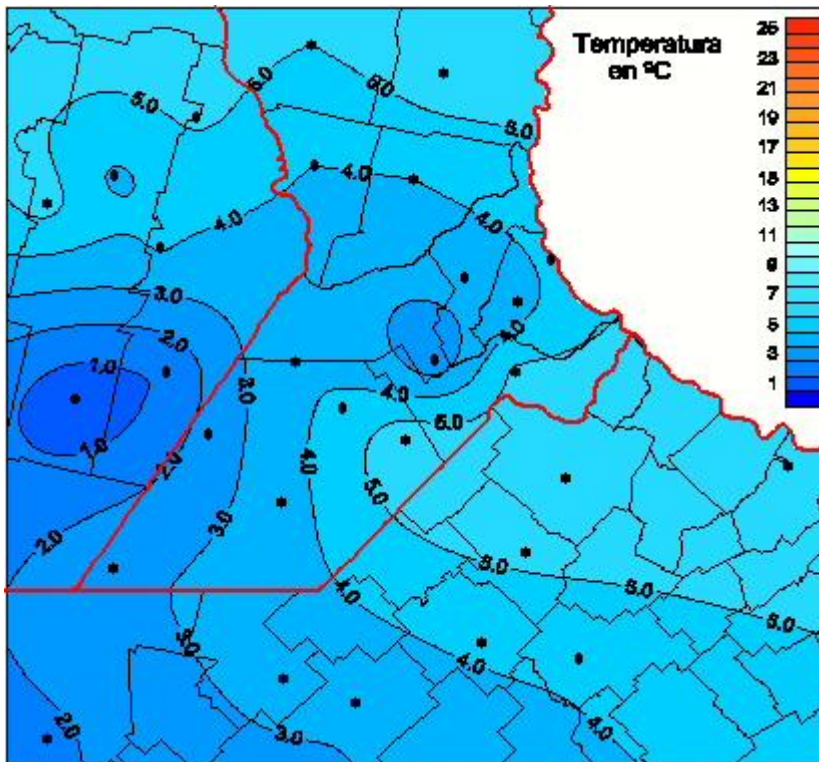

Temperaturas Medias

Mapa de temperaturas medias de las las últimas 24 horas.
(Desde las 8:00AM hasta las 8:00AM). Se actualiza a las 10:00hs.