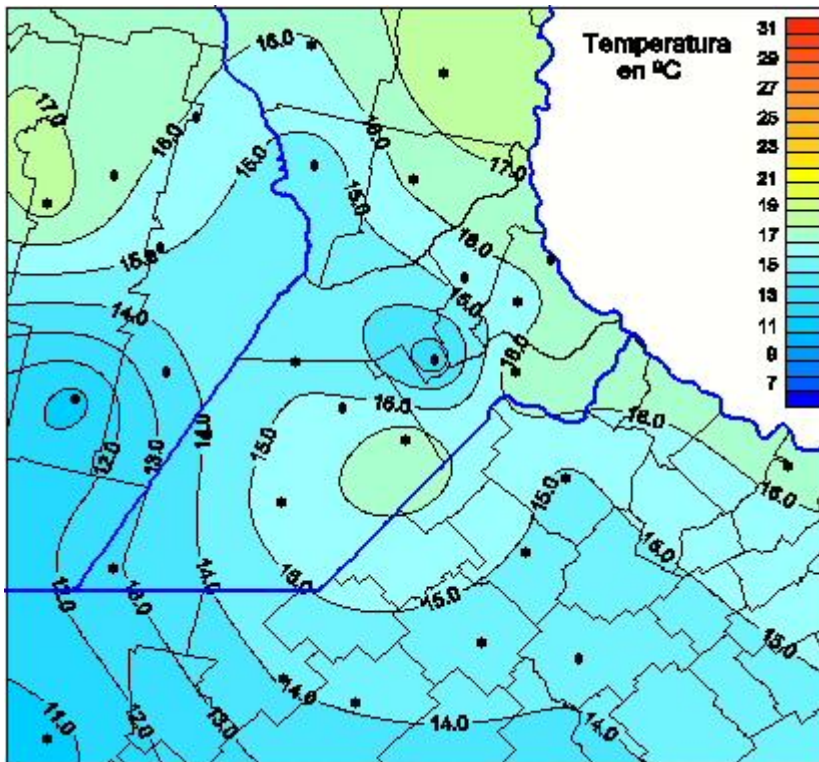

## Temperaturas Máximas

Mapa de temperaturas máximas de las las últimas 24 horas.  
(Desde las 8:00AM hasta las 8:00AM). Se actualiza a las 10:00hs.