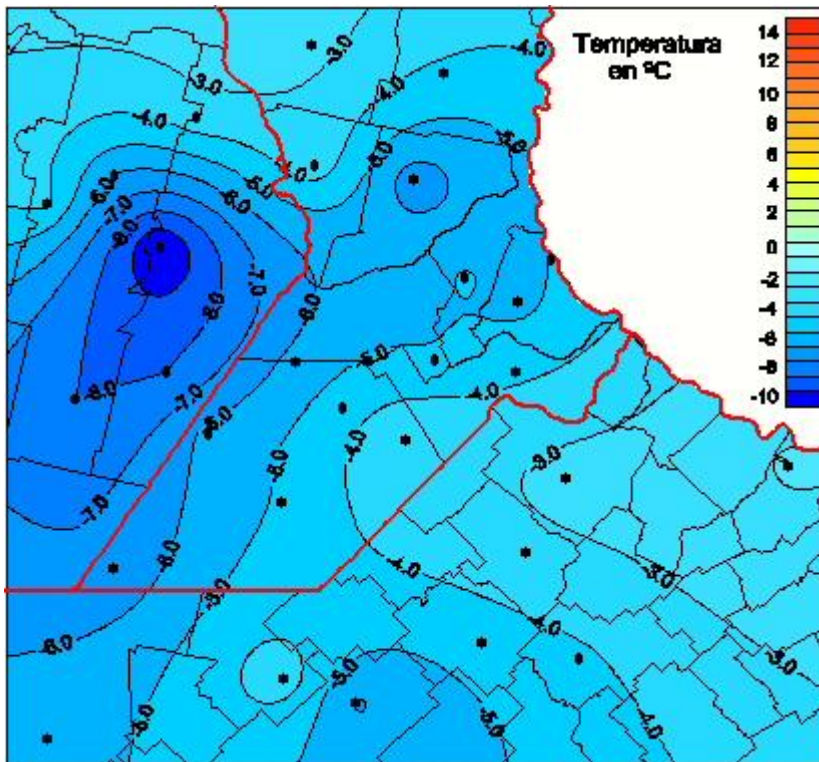

Temperaturas Mínimas

Mapa de temperaturas mínimas de las las últimas 24 horas.
(Desde las 8:00AM hasta las 8:00AM). Se actualiza a las 10:00hs.