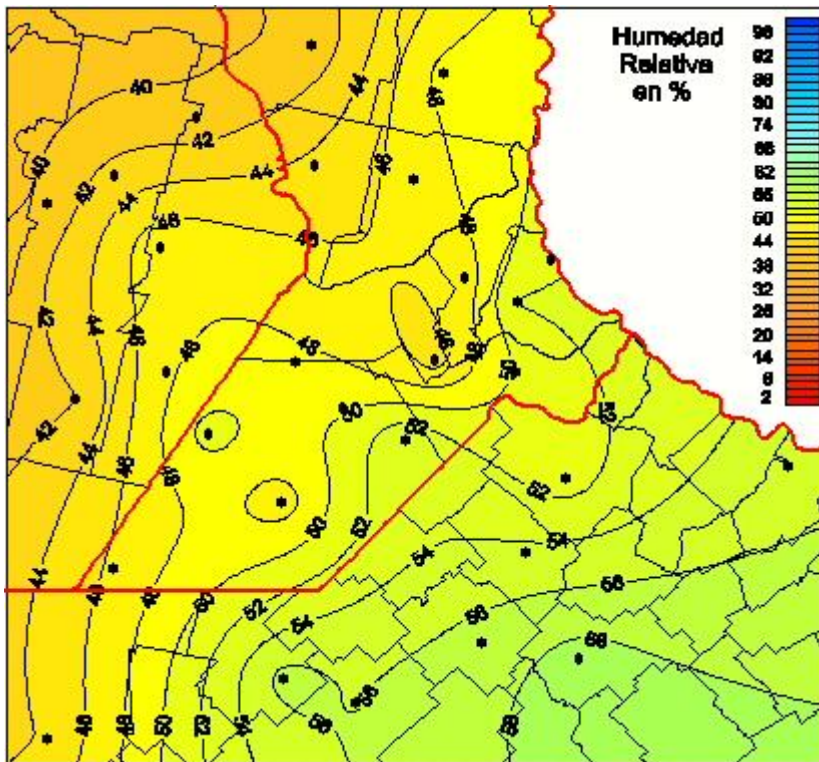

Humedad Relativa

Mapa de humedad relativa de las las últimas 24 horas.
(Desde las 8:00AM hasta las 8:00AM). Se actualiza a las 10:00hs.