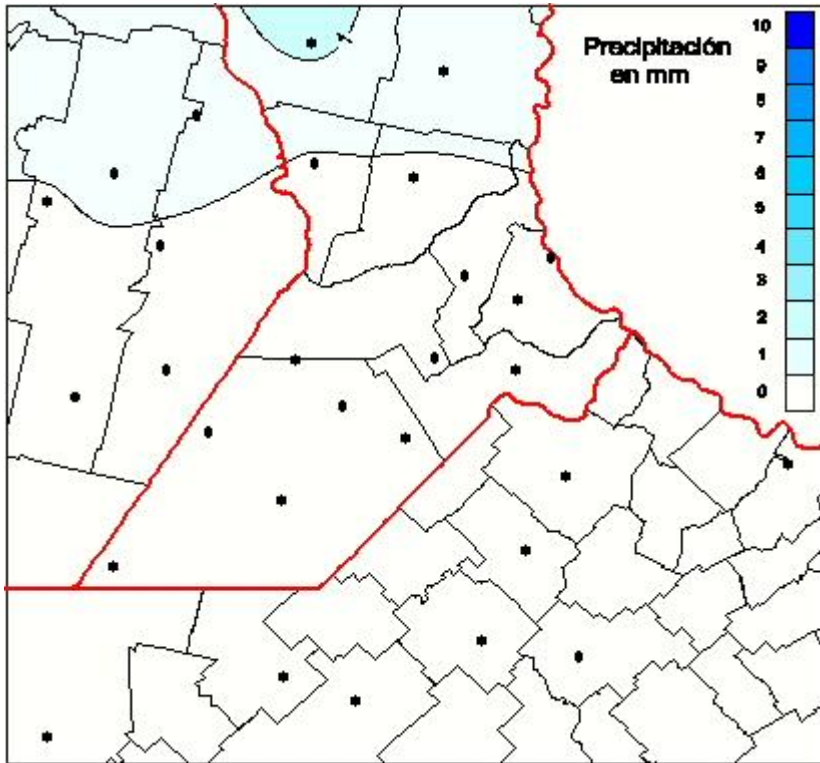

Lluvias

Mapa de precipitación acumulada en las últimas 24 horas.
(Desde las 8:00AM hasta las 8:00AM). Se actualiza a las 10:00hs.