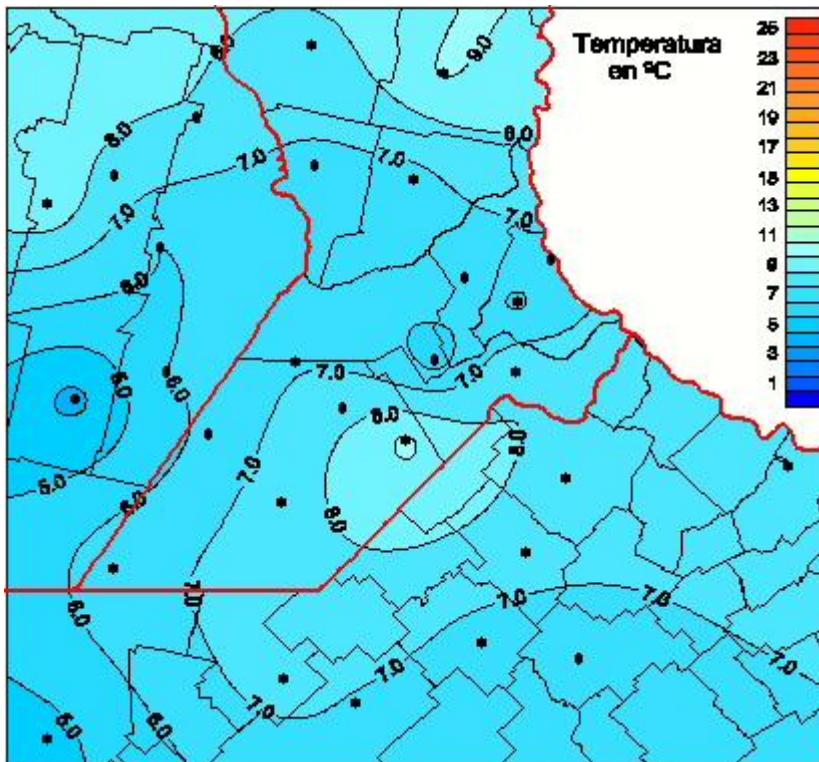

Temperaturas Medias

Mapa de temperaturas medias de las las últimas 24 horas.
(Desde las 8:00AM hasta las 8:00AM). Se actualiza a las 10:00hs.