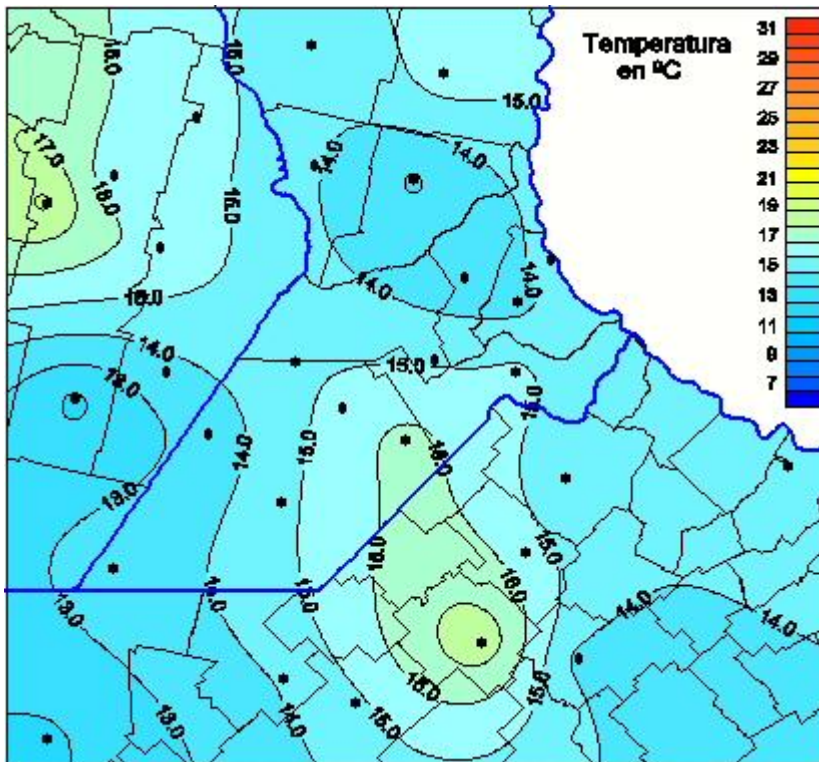

Temperaturas Máximas

Mapa de temperaturas máximas de las las últimas 24 horas.
(Desde las 8:00AM hasta las 8:00AM). Se actualiza a las 10:00hs.