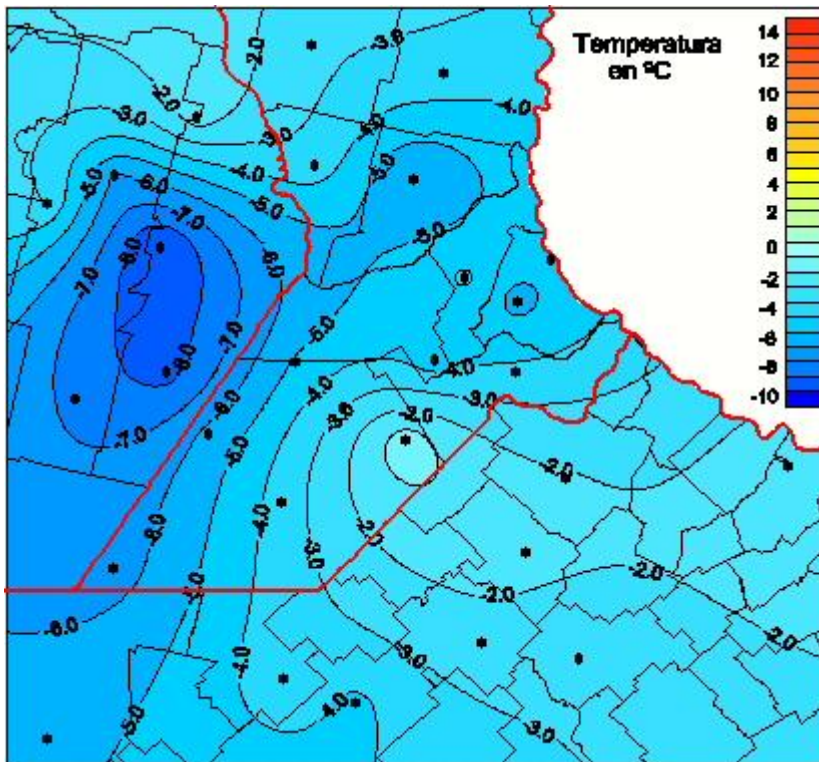

# Temperaturas Mínimas

Mapa de temperaturas mínimas de las las últimas 24 horas.  
(Desde las 8:00AM hasta las 8:00AM). Se actualiza a las 10:00hs.