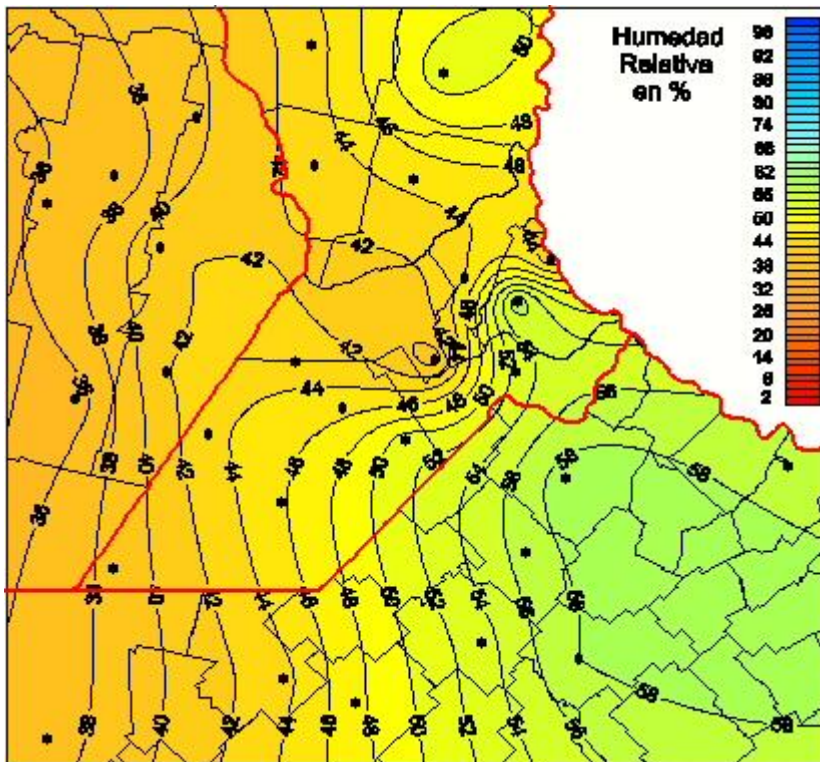

Humedad Relativa

Mapa de humedad relativa de las últimas 24 horas.
(Desde las 8:00AM hasta las 8:00AM). Se actualiza a las 10:00hs.