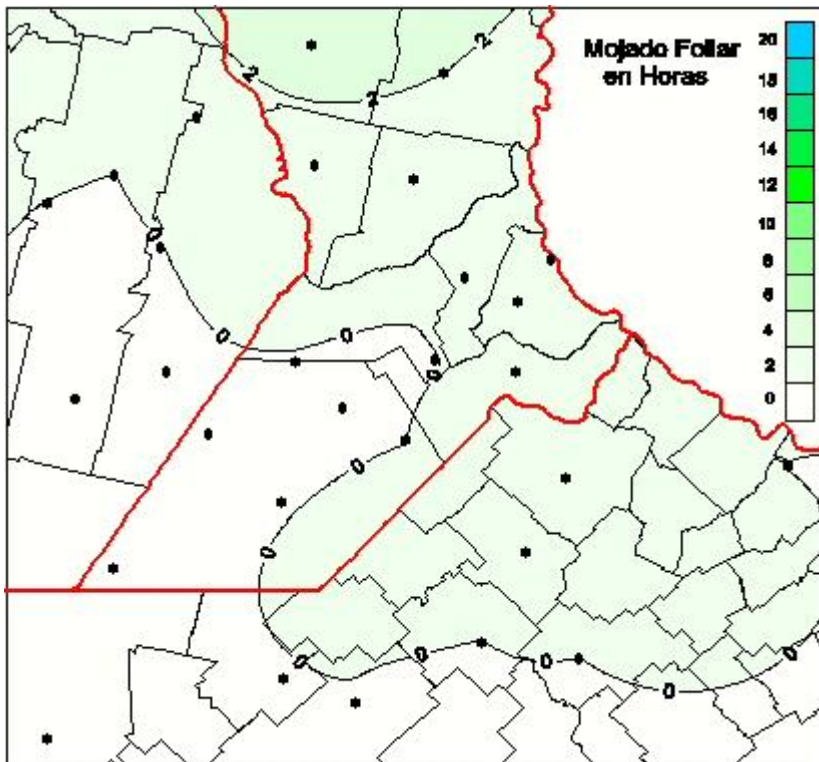

Humedad de Hoja

Mapa de humedad de hoja de las las últimas 24 horas.
(Desde las 8:00AM hasta las 8:00AM). Se actualiza a las 10:00hs.