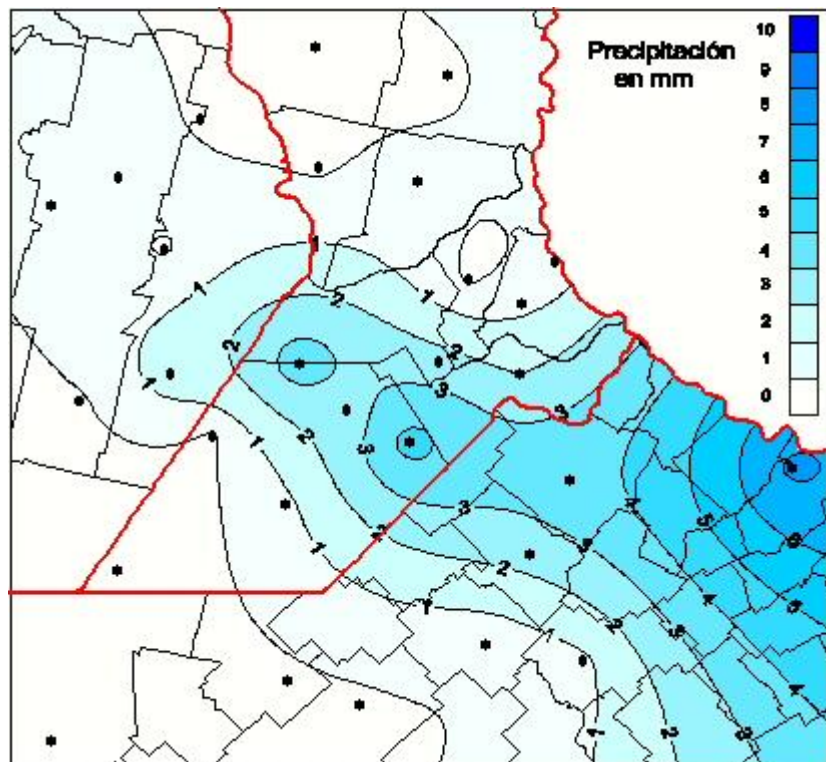

## Lluvias

Mapa de precipitación acumulada en las últimas 24 horas.  
(Desde las 8:00AM hasta las 8:00AM). Se actualiza a las 10:00hs.

BOLSA  
DE COMERCIO  
DE ROSARIO

 [www.facebook.com/BCROficial](http://www.facebook.com/BCROficial)