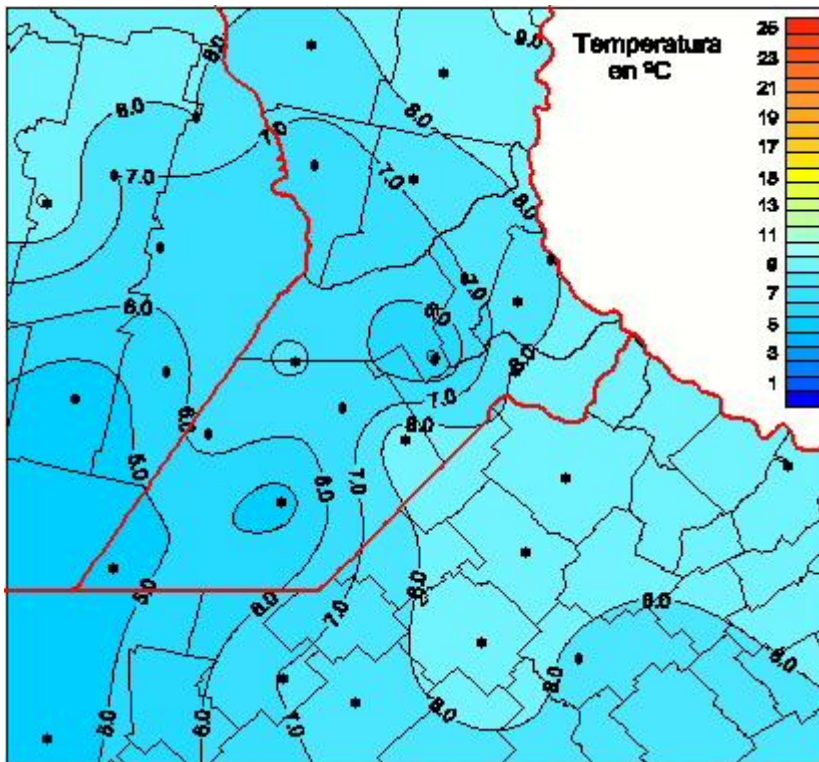

Temperaturas Medias

Mapa de temperaturas medias de las las últimas 24 horas.
(Desde las 8:00AM hasta las 8:00AM). Se actualiza a las 10:00hs.