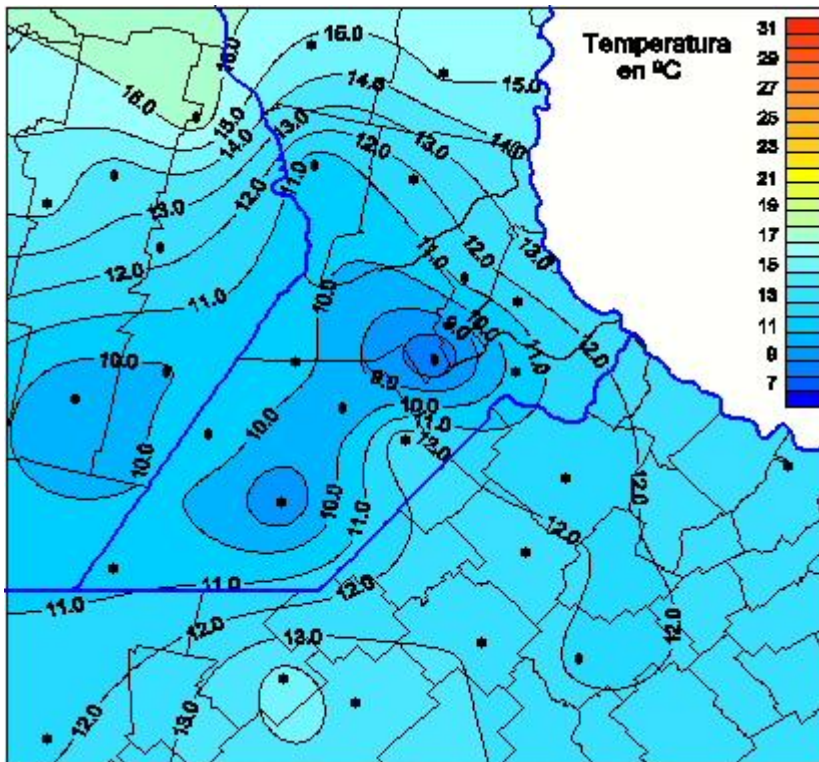

# Temperaturas Máximas

Mapa de temperaturas máximas de las las últimas 24 horas.  
(Desde las 8:00AM hasta las 8:00AM). Se actualiza a las 10:00hs.