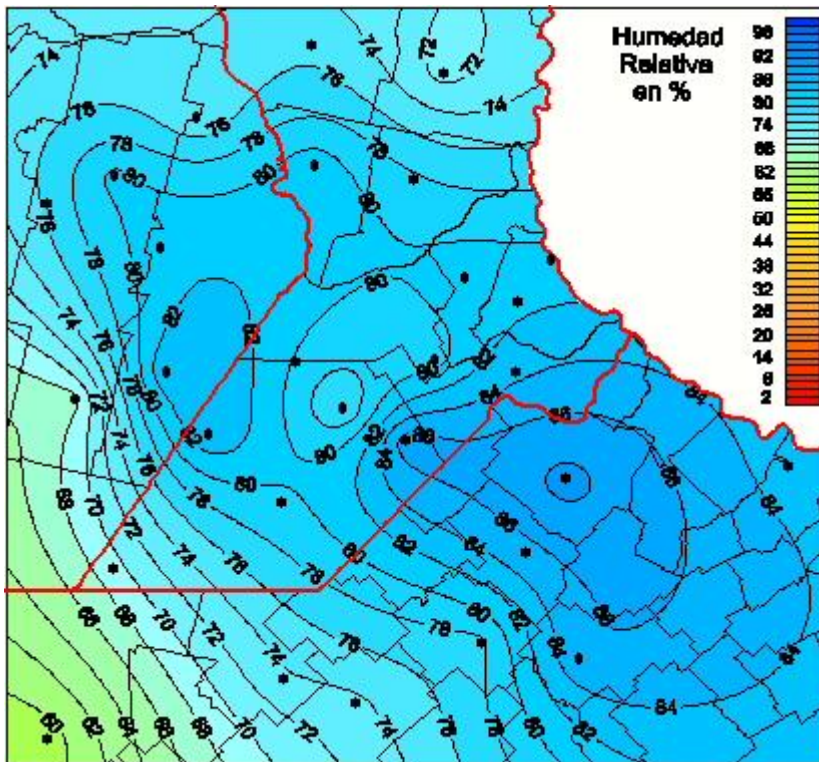

Humedad Relativa

Mapa de humedad relativa de las últimas 24 horas.
(Desde las 8:00AM hasta las 8:00AM). Se actualiza a las 10:00hs.