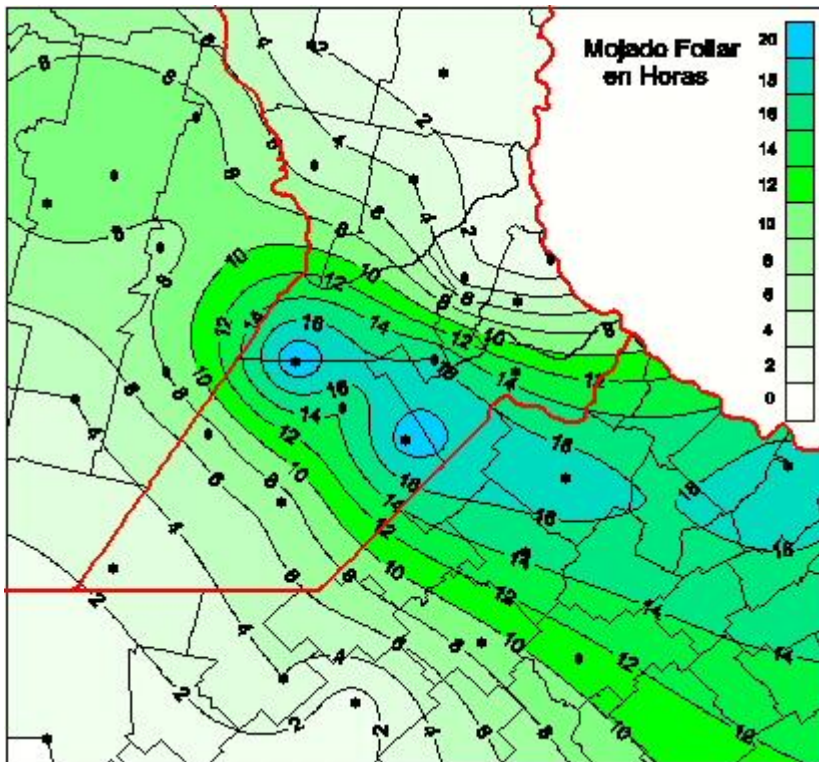

## Humedad de Hoja

Mapa de humedad de hoja de las las últimas 24 horas.  
(Desde las 8:00AM hasta las 8:00AM). Se actualiza a las 10:00hs.