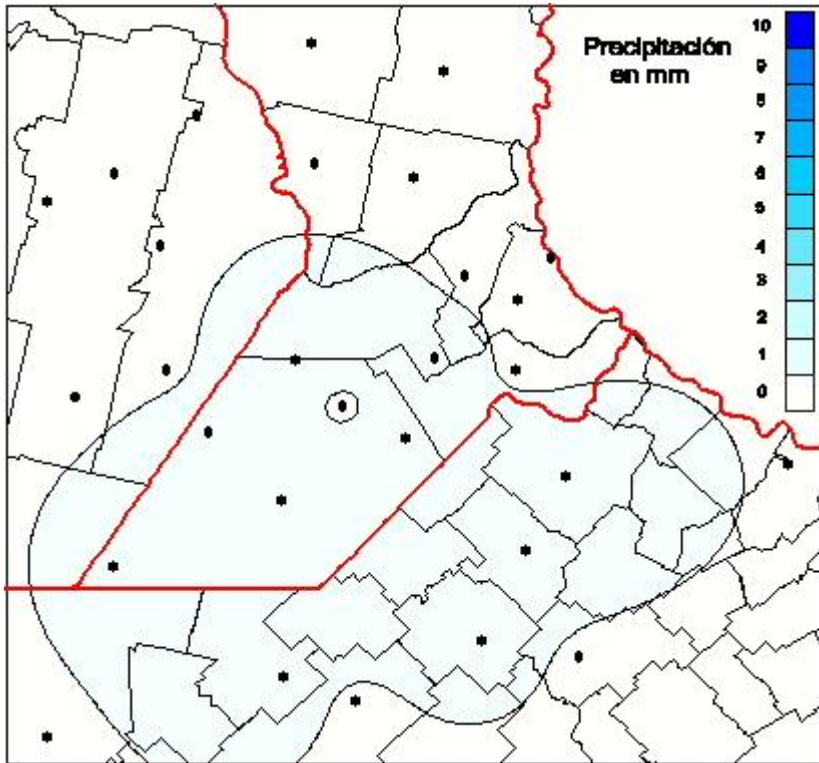

Lluvias

Mapa de precipitación acumulada en las últimas 24 horas.
(Desde las 8:00AM hasta las 8:00AM). Se actualiza a las 10:00hs.