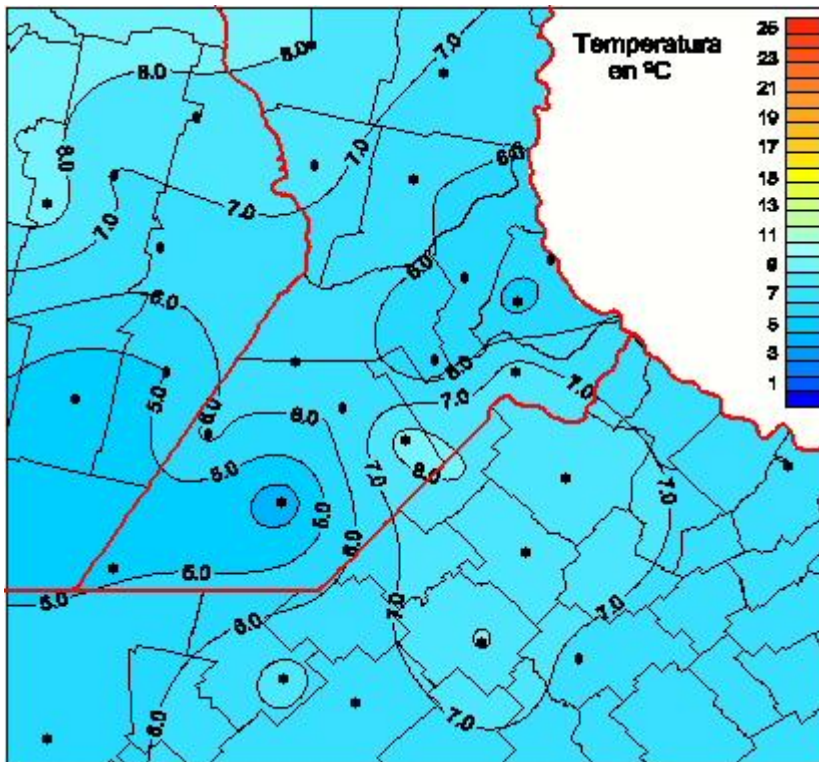

# Temperaturas Medias

Mapa de temperaturas medias de las las últimas 24 horas.  
(Desde las 8:00AM hasta las 8:00AM). Se actualiza a las 10:00hs.