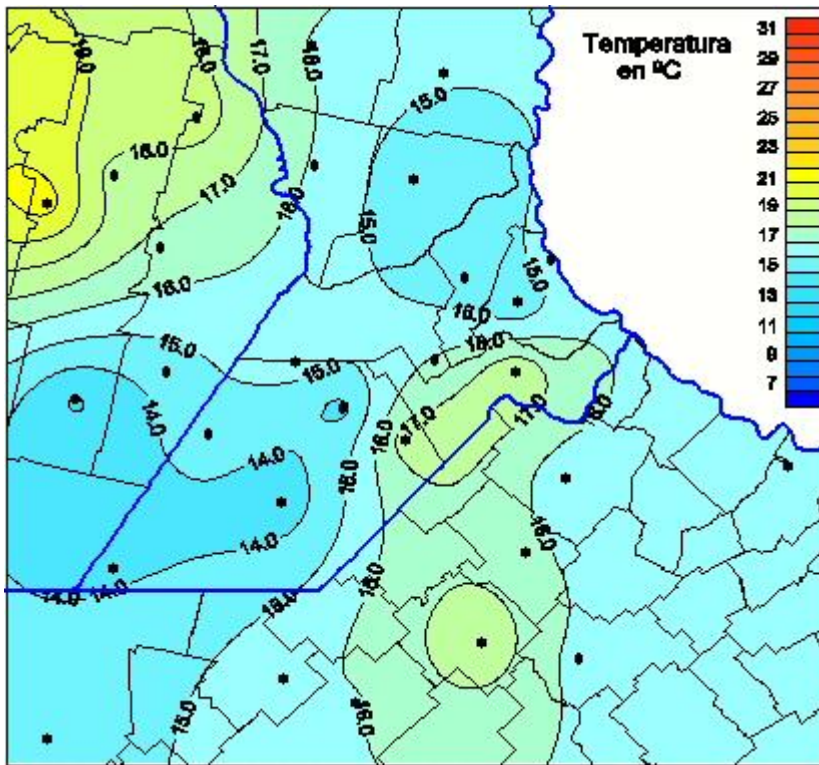

## Temperaturas Máximas

Mapa de temperaturas máximas de las las últimas 24 horas.  
(Desde las 8:00AM hasta las 8:00AM). Se actualiza a las 10:00hs.