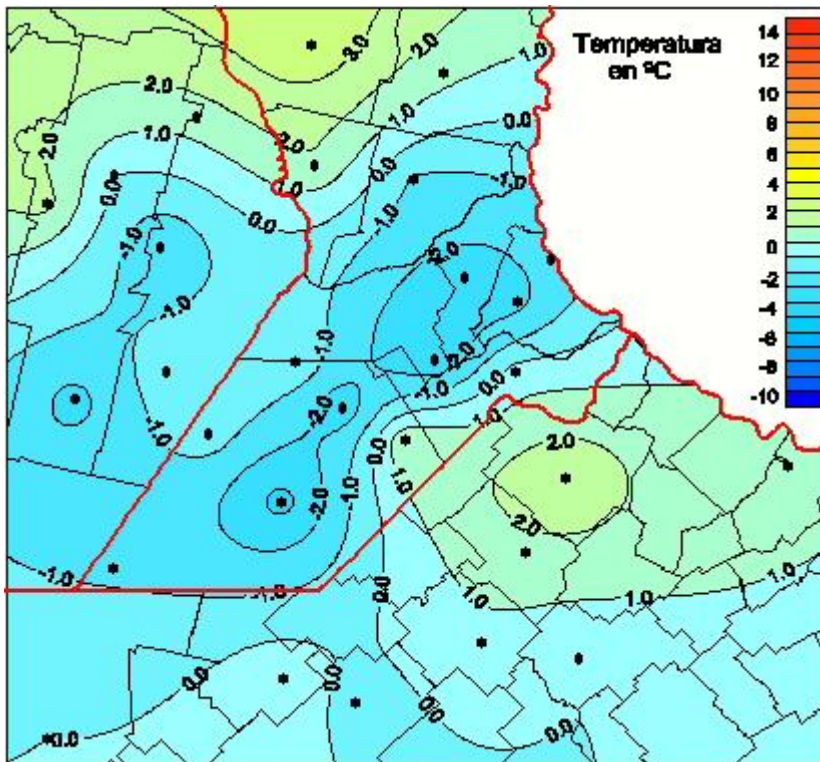

Temperaturas Mínimas

Mapa de temperaturas mínimas de las las últimas 24 horas.
(Desde las 8:00AM hasta las 8:00AM). Se actualiza a las 10:00hs.