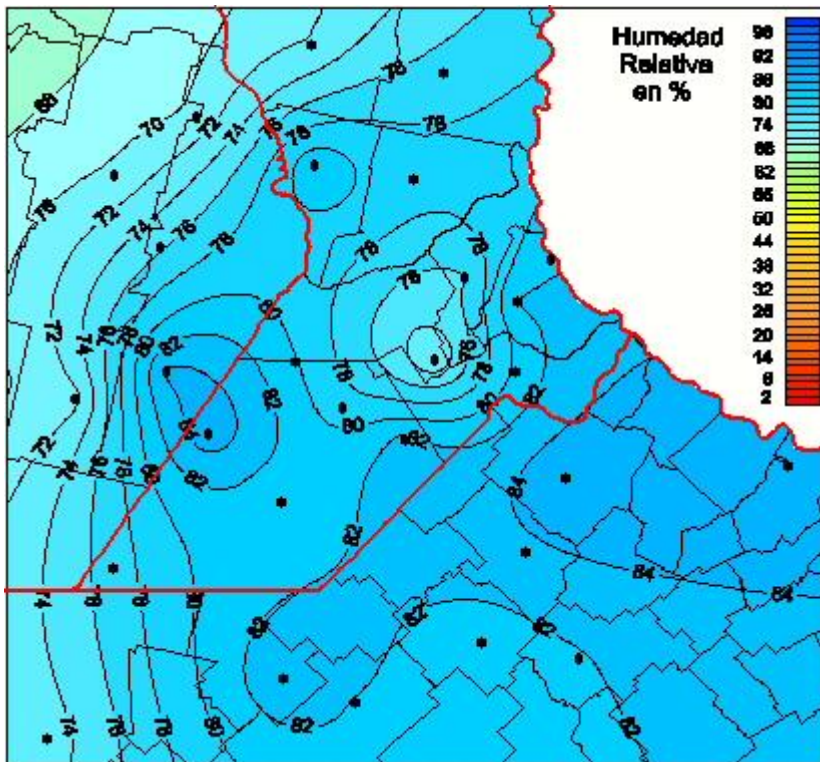

Humedad Relativa

Mapa de humedad relativa de las las últimas 24 horas.
(Desde las 8:00AM hasta las 8:00AM). Se actualiza a las 10:00hs.