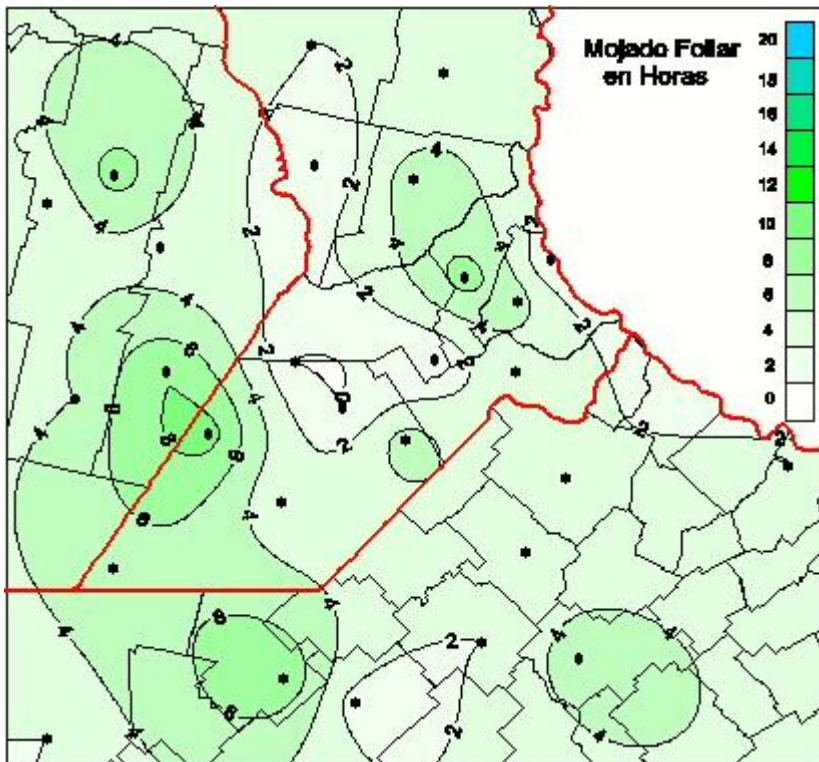

Humedad de Hoja

Mapa de humedad de hoja de las las últimas 24 horas.
(Desde las 8:00AM hasta las 8:00AM). Se actualiza a las 10:00hs.