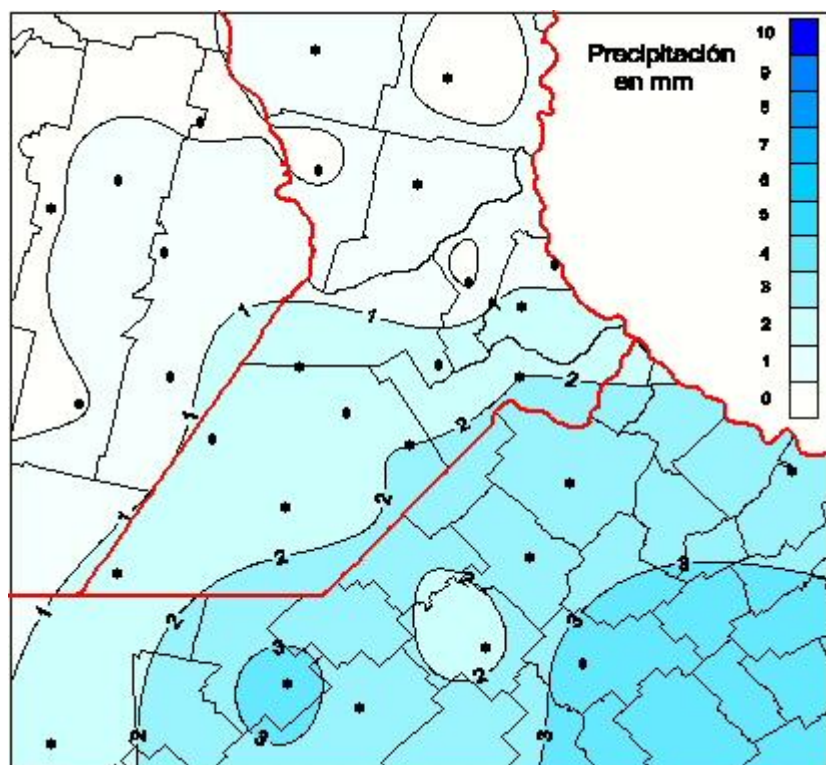

Lluvias

Mapa de precipitación acumulada en las últimas 72 horas.
(Desde las 8:00AM hasta las 8:00AM). Se actualiza a las 10:00hs.