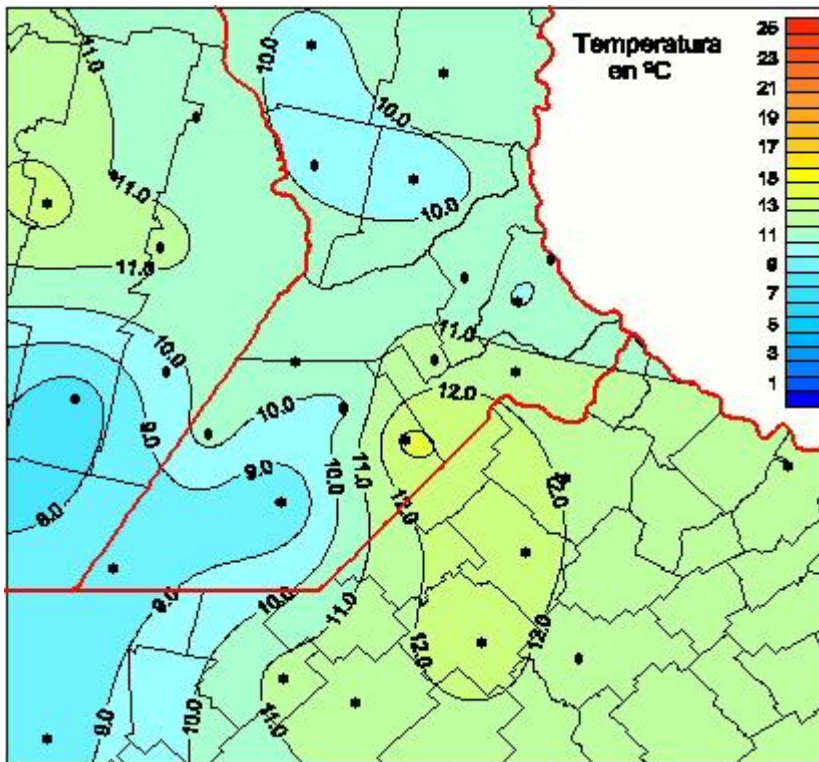

# Temperaturas Medias

Mapa de temperaturas medias de las las últimas 72 horas.  
(Desde las 8:00AM hasta las 8:00AM). Se actualiza a las 10:00hs.