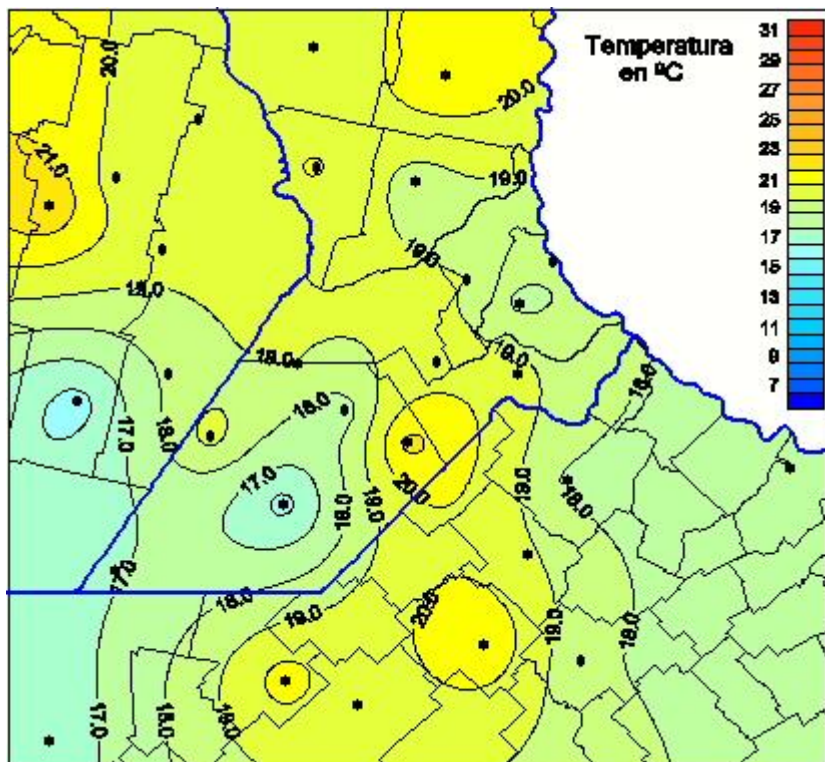

Temperaturas Máximas

Mapa de temperaturas máximas de las últimas 72 horas.
(Desde las 8:00AM hasta las 8:00AM). Se actualiza a las 10:00hs.