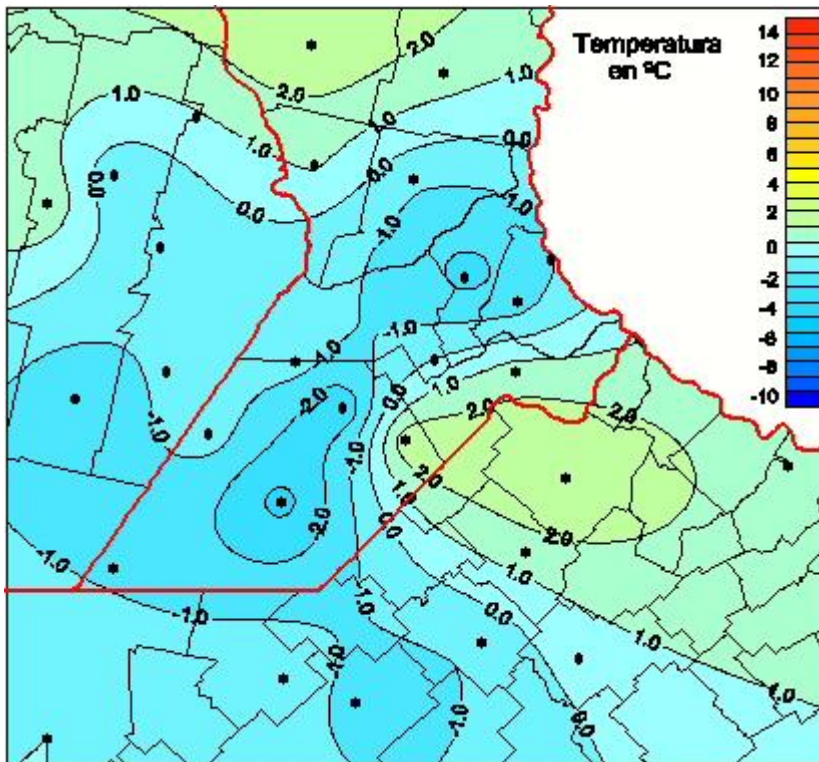

## Temperaturas Mínimas

Mapa de temperaturas mínimas de las las últimas 72 horas.  
(Desde las 8:00AM hasta las 8:00AM). Se actualiza a las 10:00hs.