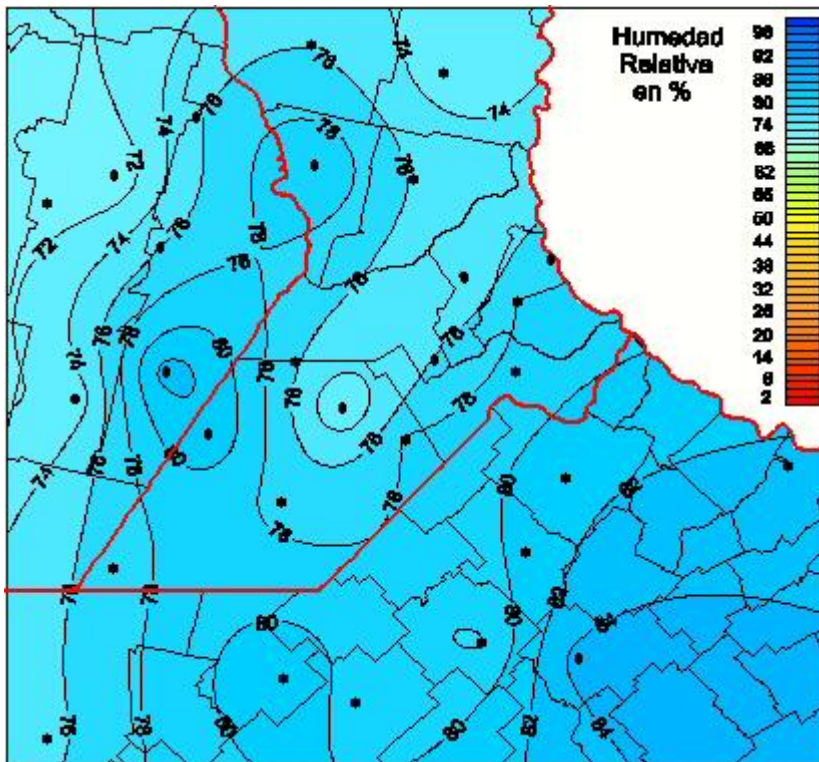

## Humedad Relativa

Mapa de humedad relativa de las las últimas 72 horas.  
(Desde las 8:00AM hasta las 8:00AM). Se actualiza a las 10:00hs.