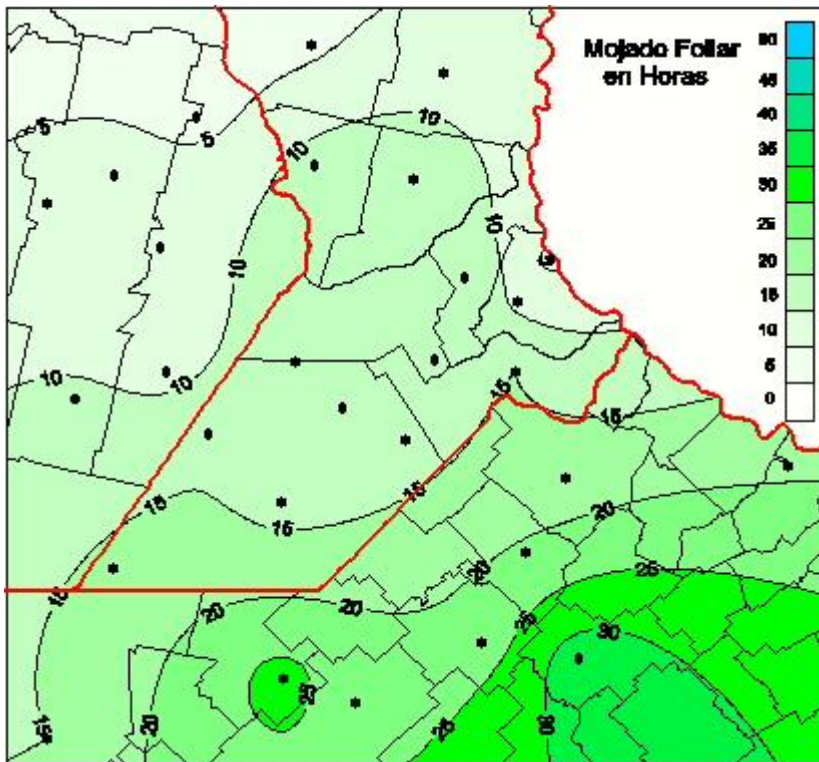

## Humedad de Hoja

Mapa de humedad de hoja de las últimas 72 horas.  
(Desde las 8:00AM hasta las 8:00AM). Se actualiza a las 10:00hs.