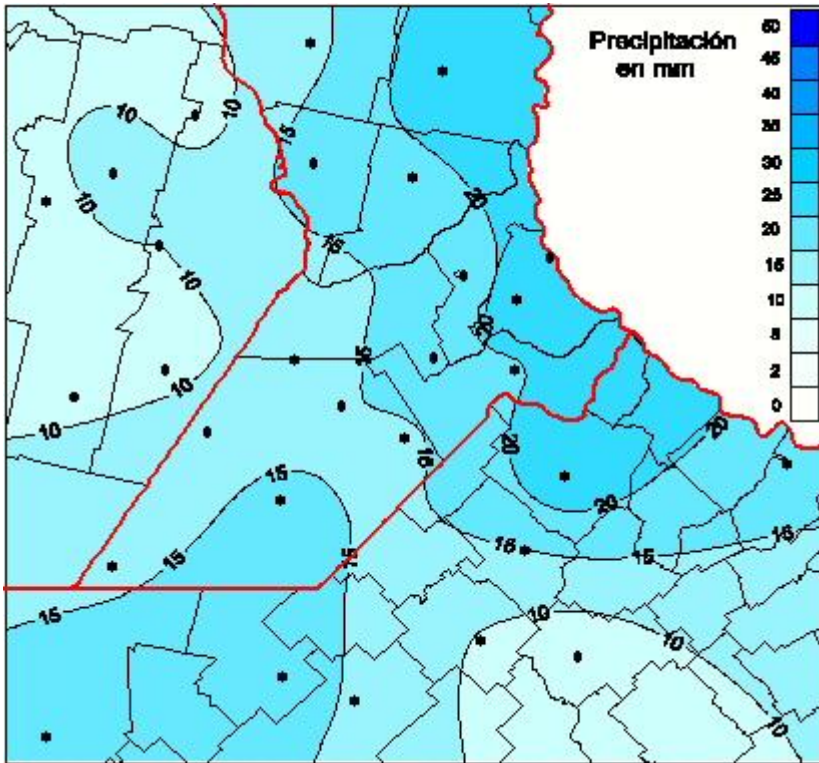

Lluvias

Mapa de precipitación acumulada en las últimas 24 horas.
(Desde las 8:00AM hasta las 8:00AM). Se actualiza a las 10:00hs.