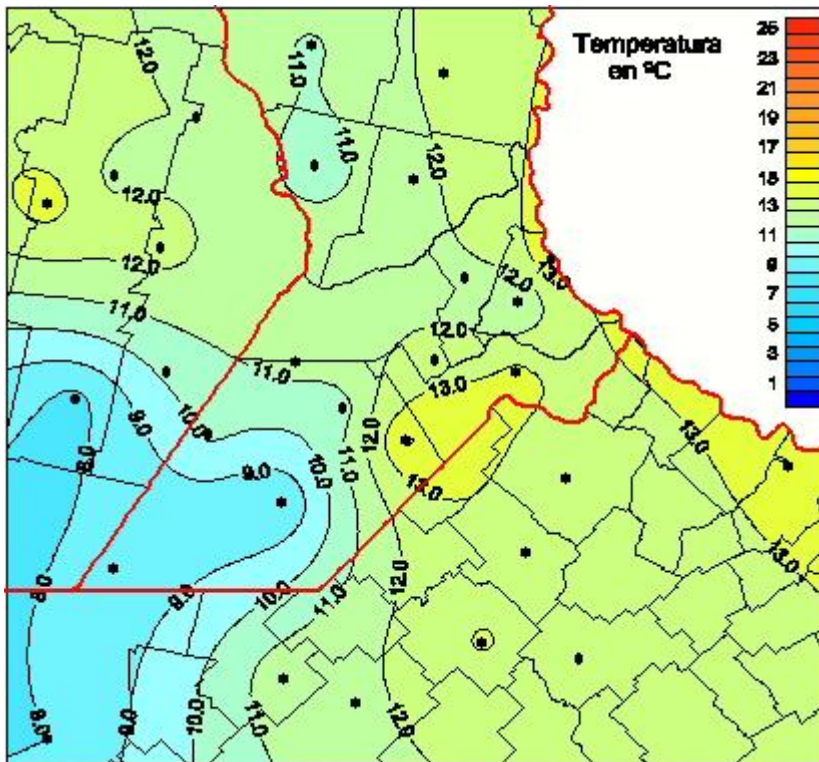

# Temperaturas Medias

Mapa de temperaturas medias de las las últimas 24 horas.  
(Desde las 8:00AM hasta las 8:00AM). Se actualiza a las 10:00hs.