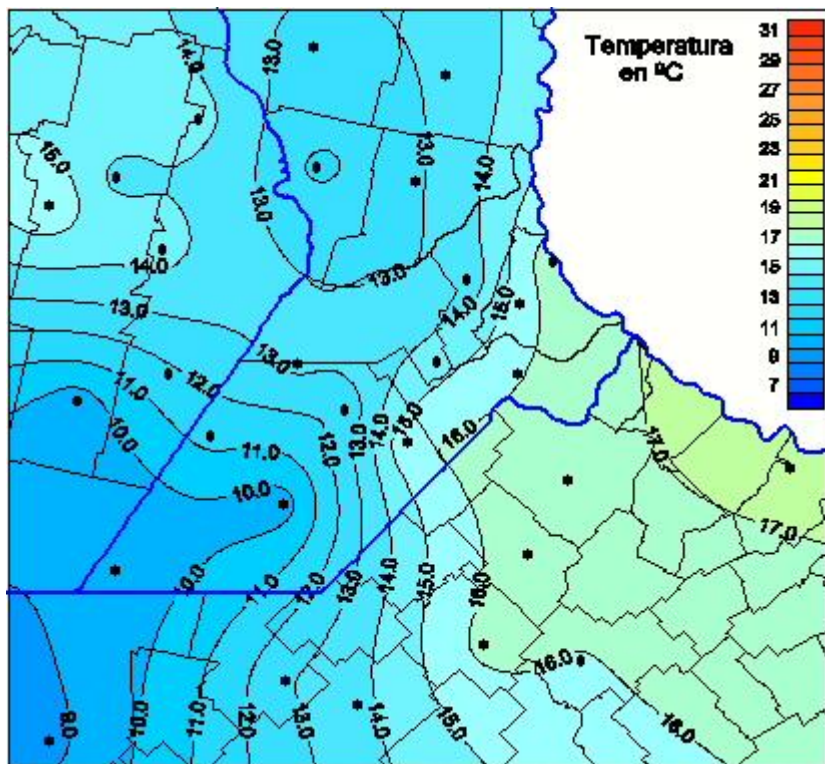

## Temperaturas Máximas

Mapa de temperaturas máximas de las últimas 24 horas.  
(Desde las 8:00AM hasta las 8:00AM). Se actualiza a las 10:00hs.