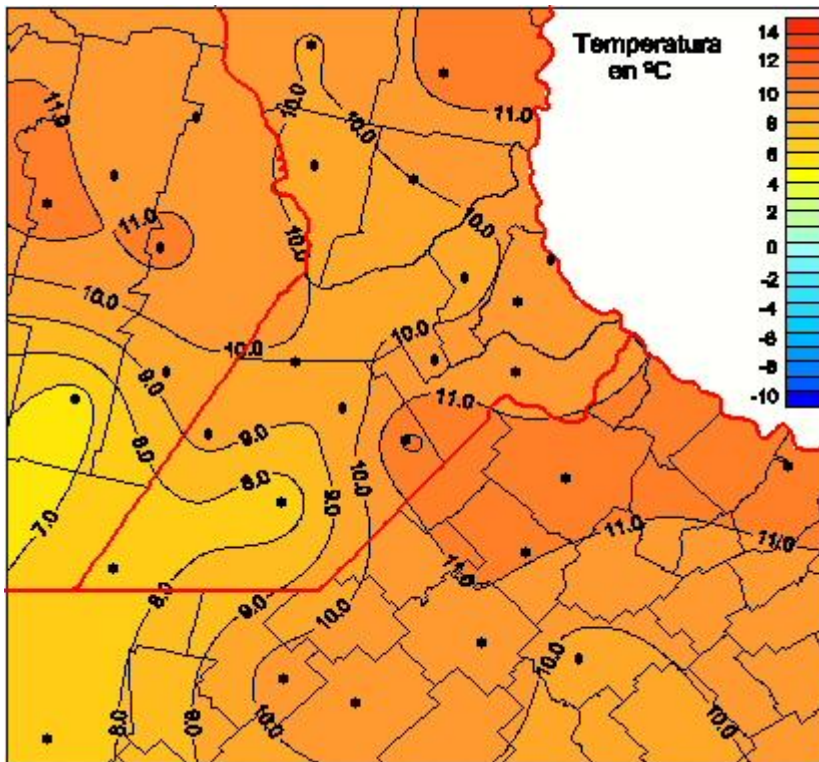

Temperaturas Mínimas

Mapa de temperaturas mínimas de las las últimas 24 horas.
(Desde las 8:00AM hasta las 8:00AM). Se actualiza a las 10:00hs.