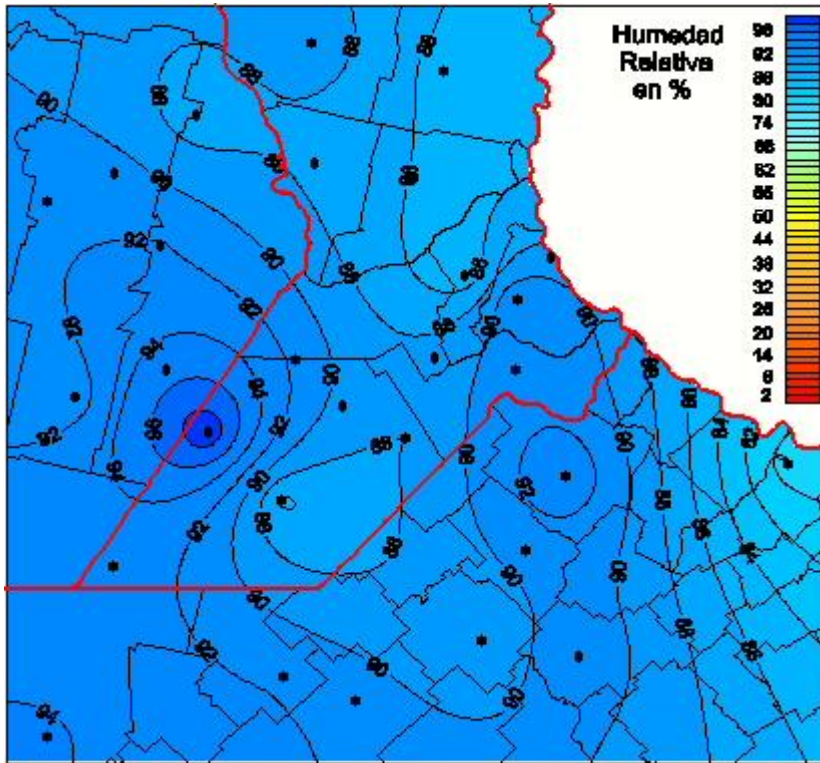

Humedad Relativa

Mapa de humedad relativa de las las últimas 24 horas.
(Desde las 8:00AM hasta las 8:00AM). Se actualiza a las 10:00hs.