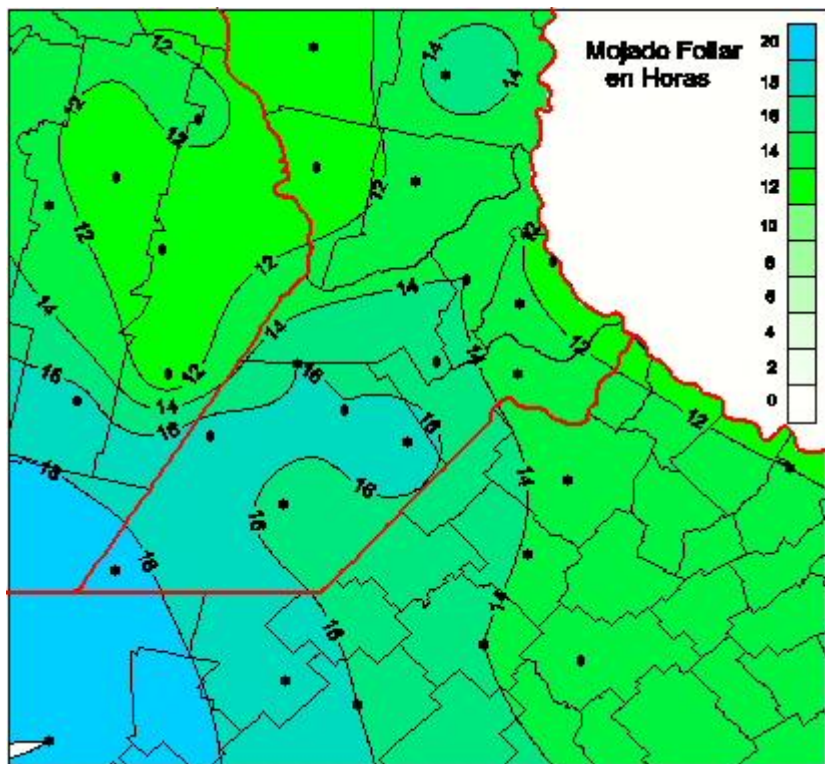

## Humedad de Hoja

Mapa de humedad de hoja de las las últimas 24 horas.  
(Desde las 8:00AM hasta las 8:00AM). Se actualiza a las 10:00hs.