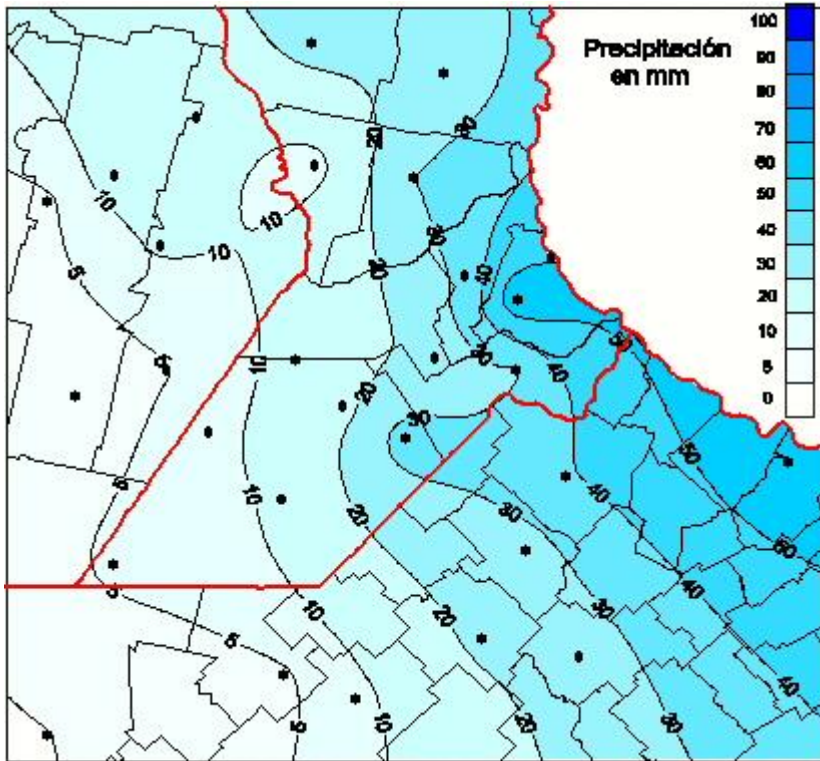

Lluvias

Mapa de precipitación acumulada en las últimas 24 horas.
(Desde las 8:00AM hasta las 8:00AM). Se actualiza a las 10:00hs.