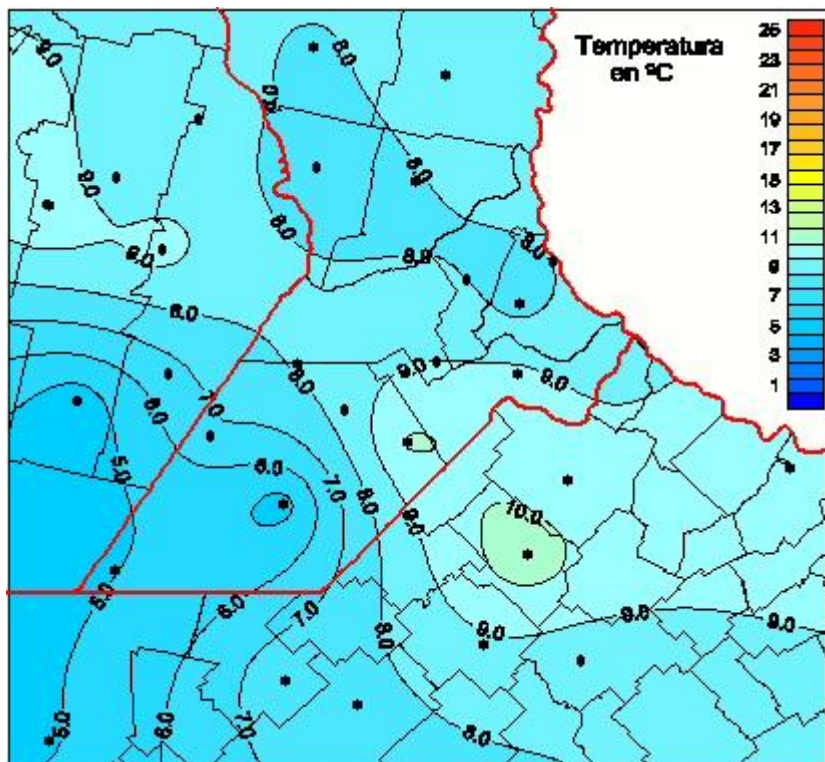

Temperaturas Medias

Mapa de temperaturas medias de las las últimas 24 horas.
(Desde las 8:00AM hasta las 8:00AM). Se actualiza a las 10:00hs.