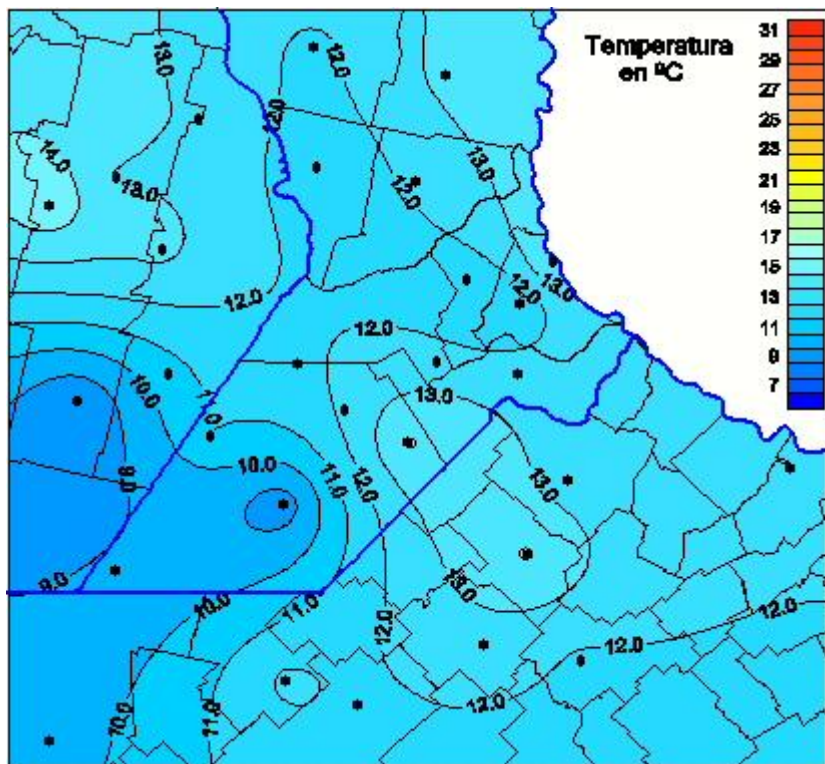

Temperaturas Máximas

Mapa de temperaturas máximas de las últimas 24 horas.
(Desde las 8:00AM hasta las 8:00AM). Se actualiza a las 10:00hs.