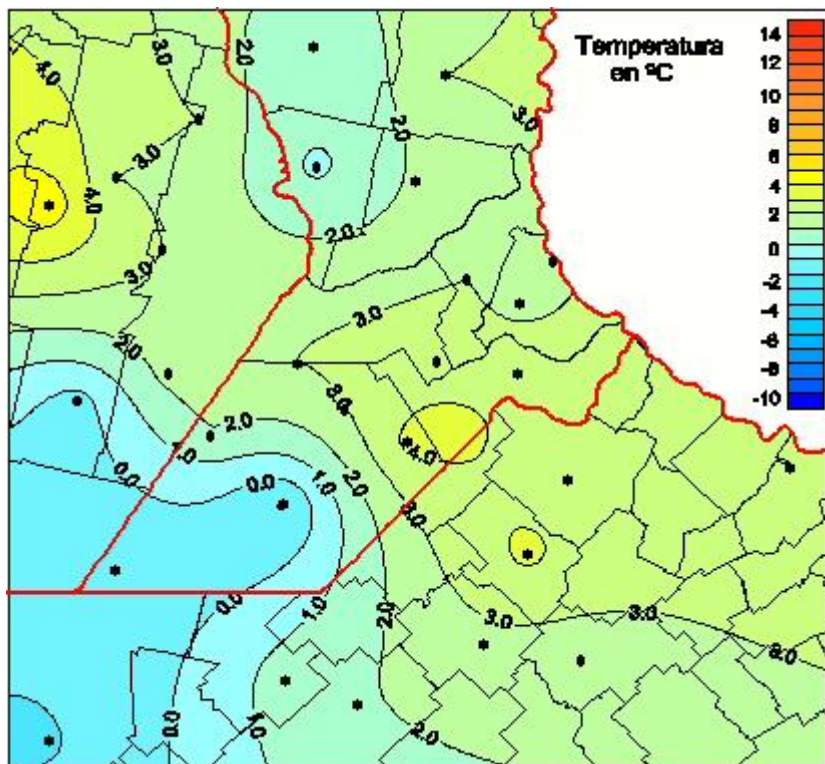

## Temperaturas Mínimas

Mapa de temperaturas mínimas de las las últimas 24 horas.  
(Desde las 8:00AM hasta las 8:00AM). Se actualiza a las 10:00hs.